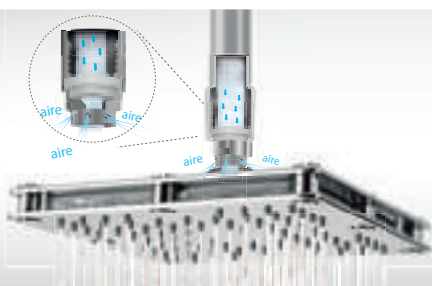

H-3005
Cromo

Presión min. requerida
1 kg/cm²

PREMIO **eco**
CIHAC

Tecnología
Aireavex

Soluciones eficientes
en el uso del agua

**MÁXIMO AHORRO Y MAYOR CONFORT
CON NUESTRO SISTEMA AIREAVEX**

TV-062
Cromo

Acabados disponibles:

Cromo

Satín

Colecciones

PREMIER®

23

E-3005

Ducha de plato ancho de 5" x 8". Chorro fijo.
Sistema anticálcico.

TV-062

Salida para tina de pared. Sin desviador.