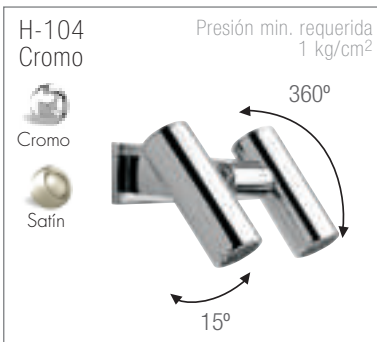

Duchas que cuentan con un sistema que permite reducir el flujo de agua mientras se enjabona, sin perder la mezcla de la temperatura del agua.

Duchas

- H-100 Ducha de chorro fijo.
H-104 Ducha de doble chorro fijo. Nudos móviles. Sistema anticalcáreo. Cabezales móviles.
H-105 Ducha de chorro fijo. Sistema anticalcáreo.
H-200 Ducha de chorro fijo. Incluye brazo y chapetón.
H-3001 Ducha de de plato ancho de 5". Chorro fijo.
H-3002 Ducha Kúbica® plato ancho de 8". Chorro fijo. Sistema anticalcáreo.