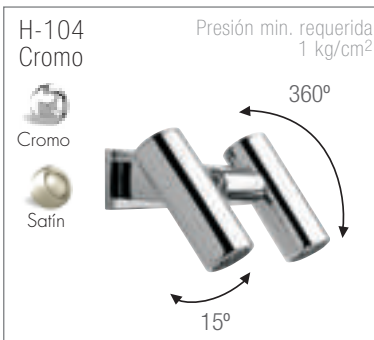

Acabados disponibles:

Colecciones

NUVA®

TV-060
H-104

Salida para tina de pared sin desviador.
Ducha de doble chorro fijo. Nudos móviles.
Sistema anticálcico. Cabezales móviles.