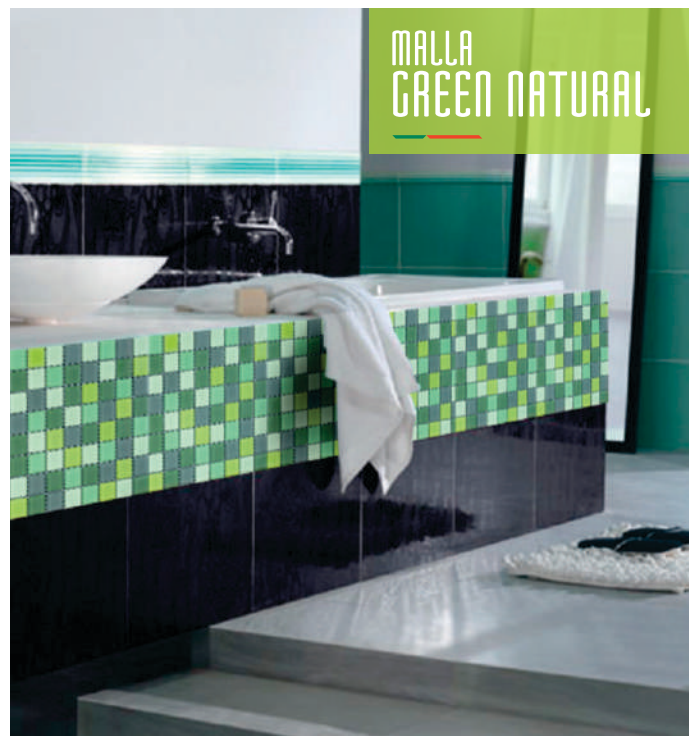

MALLA  
LATITUDE SILVER

MALLA  
LATITUDE RED

MALLA  
LATITUDE MIX

El color del producto puede variar.  
Fotografía ilustrativa.

**Beige Moka**  
30 x 30 cm

**Black & White**  
30 x 30 cm

**Blue Dream**  
30 x 30 cm

**Green Natural**  
30 x 30 cm

**Red Loft**  
30 x 30 cm

**MALLAS GENÉRICAS**

**MALLAS GENÉRICAS BRILLO 30 x 30 cm**

**Brillo Green Natural**  
30 x 30 cm

**Brillo Pink**  
30 x 30 cm

**Brillo Beige Moka**  
30 x 30 cm