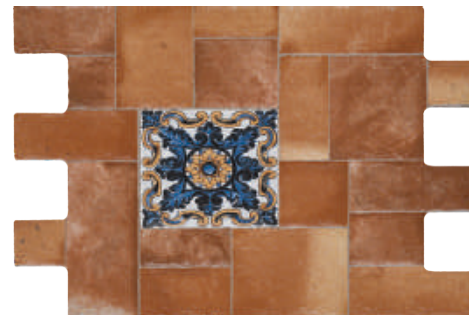

RED DECO GTU2
34 X 50 cm

Grís
Acero

Espesor
9.8 mm

Boquilla
2 mm

PEI
3

Variación
Baja

Antiderrapante

Boquilla recomendada

ADHESIVO CERÁMICO

| INTERLOCK