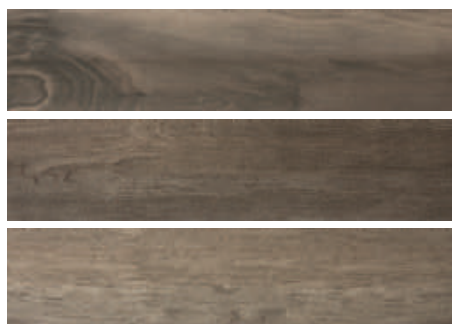

BROWN EM02
20 X 90 cm
20 X 90 cm rectificado

| Mocha