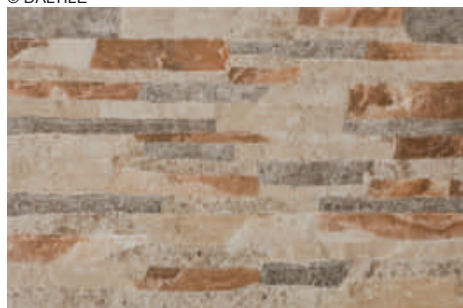

MULTICOLOR ZGM1
30 X 45 cm

Blanco Antigo