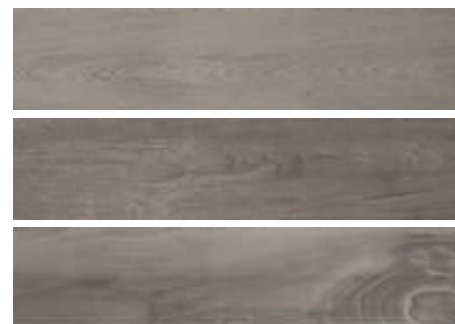

MOSAICO 5 X 10 CM / MALLA 30 X 30 CM / ZOCLO 7 X 30CM

DALGRES / ACABADO MATE

© DAL TILE

BEIGE EM01
20 X 90 cm
20 X 90 cm rectificado

| Sepia

BROWN EM02
20 X 90 cm
20 X 90 cm rectificado

| Mocha

GREY EM03
20 X 90 cm
20 X 90 cm rectificado