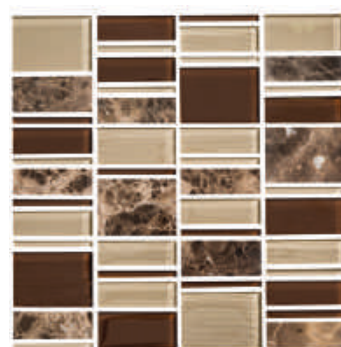

■ Sepia

Variación
Alta

Boquilla recomendada ADHESIVO PISO SOBRE PISO

IMPERIAL CAFÉ 30 X 30 CM

IMPERIAL

30 X 30 CM

MOSAICO DE VIDRIO

CAFÉ ZXY1
30 X 30 cm