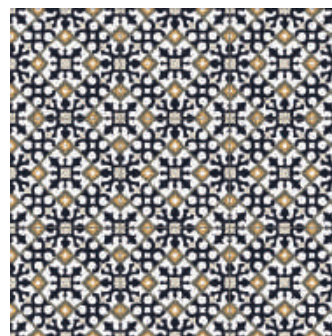

| Gris
Acero

ANTONELLA GA81
60 X 60 cm rectificado

| Gris
Acero

STELLA GA82
60 X 60 cm rectificado

| Gris
Acero

VALENTINA GA83
60 X 60 cm rectificado

| Gris
Acero

CARLOTTA GA84
60 X 60 cm rectificado