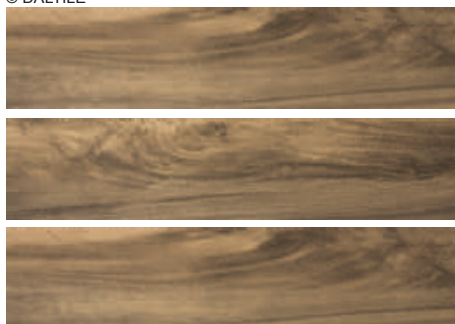

ADHESIVO CERÁMICO

REVEAL IMAGING®

FORESTA CASTAÑO 20 X 90 CM / ACABADO MATE

FORESTA

20 X 90 CM

DALGRES / ACABADO MATE

© DAL TILE

CASTAÑO GFO1
20 X 90 cm