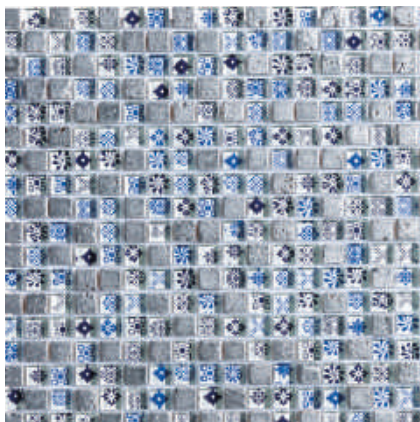

Variación Alta

Boquilla recomendada

ADHESIVO PISO SOBRE PISO

TALAVERA BLUE MALLA 30 X 30 CM

TALAVERA

MALLA 30 X 30 CM

MOSAICO DE VIDRIO / ACABADO BRILLANTE

AZUL ZXY6
Malla 30 X 30 cm

Blanco
Antiguo

Variación
Alta

Boquilla recomendada ADHESIVO PISO SOBRE PISO

WILLOW BEIGE 30 X 30 CM

WILLOW

30 X 30 CM

MOSAICO DE VIDRIO

BEIGE ZWW1
30 X 30 cm