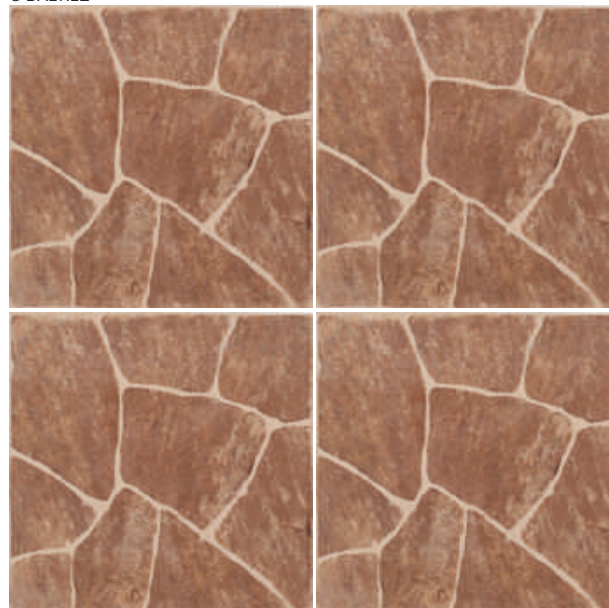

BROWN ZFN1
45 X 45 cm

Avellana

Espesor
8.6 mm

Boquilla
4 mm

PEI
4

Variación
Alta

Antiderrapante

Boquilla recomendada ADHESIVO CERÁMICO