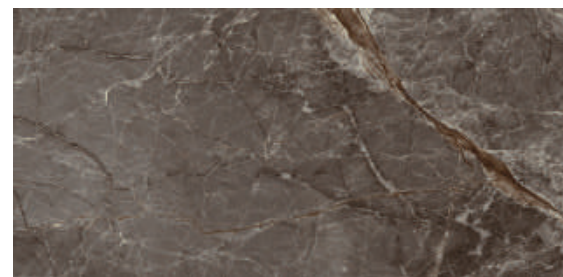

DARK GRAY GST3
45 X 90 cm rectificado

Mocha

Esesor
45X90: 10.3 mm
9.5 mm

Boquilla
2 mm Rect.
4 mm No rect.

PEI
4
GST3: 3

Variación
Media

Boquilla recomendada

ADHESIVO CERÁMICO

REVEAL IMAGING™