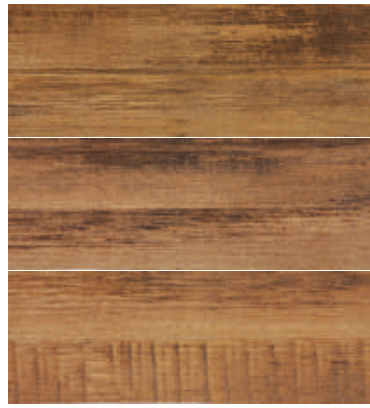

HOME WOOD GRAY 18 X 50 CM / ACABADO MATE

HOME WOOD

18 X 50 CM

DALGRES / ACABADO MATE

© DAL TILE

GRAY GHW1
18 X 50 cm

■ Sepia

CEREZO GHW2
18 X 50 cm