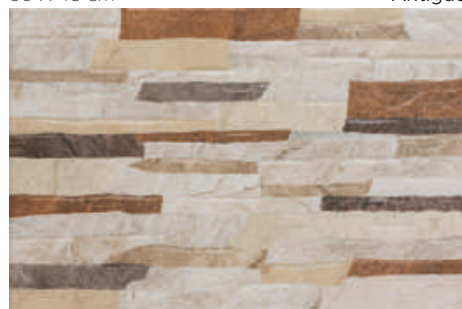

© DAL TILE

MULTICOLOR ZGM1
30 X 45 cm

Blanco Antigo

GRAY ZGM2
30 X 45 cm

Gris Acero

MOTLEY ZGM3
30 X 45 cm

Blanco Antigo

Latte ZGM4
30 X 45 cm