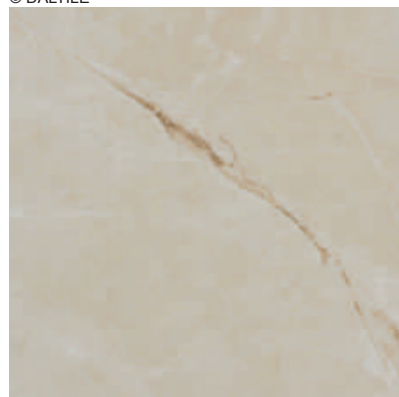

60 X 60 CM RECTIFICADO / 45 X 90 CM RECTIFICADO

ACABADO BRILLANTE

© DAL TILE

MARFIL GST1
60 X 60 cm rectificado

Grís
Ligero

MARFIL GST1
45 X 90 cm rectificado

Grís
Ligero

GRAY GST2
60 X 60 cm rectificado