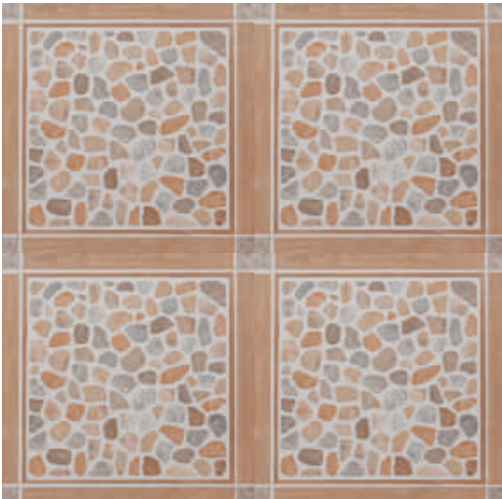

MULTICOLOR ZFJ1
33 X 33 cm

Avellana

Boquilla recomendada

ADHESIVO CERÁMICO