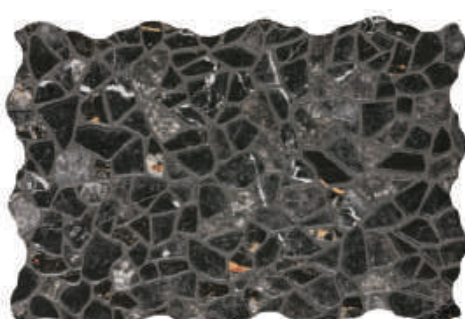

Gris Natural
BLACK GGL3
34 X 50 cm
Negro Opaco

Espesor
9.8 mm

Boquilla
2 mm

PEI
4

Variación
Alta

Antiderrapante

Boquilla recomendada

ADHESIVO CERÁMICO

REVEAL IMAGING™

dal tile | INTERLOCK