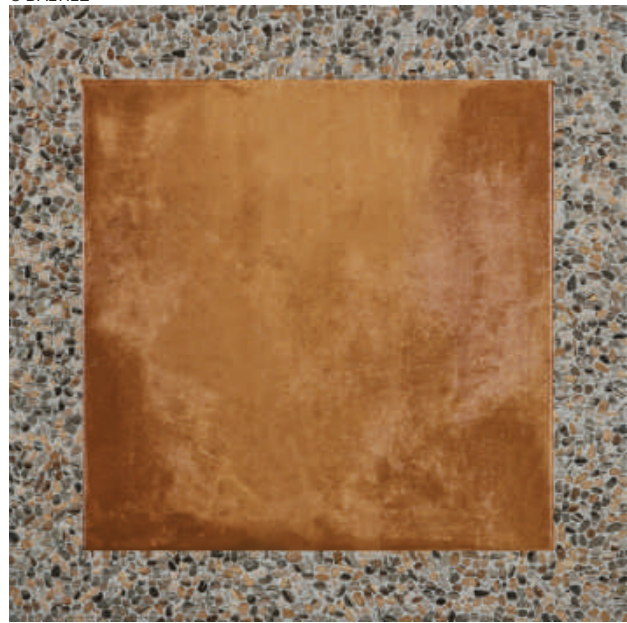

REVEAL IMAGING™

RIALTO TERRACOTA 60.5 X 60.5 CM / ACABADO MATE

RIALTO

60.5 X 60.5 CM

CERÁMICO / ACABADO MATE

© DAL TILE

TERRACOTA GRL1
60.5 X 60.5 cm

|| Gris
Acero