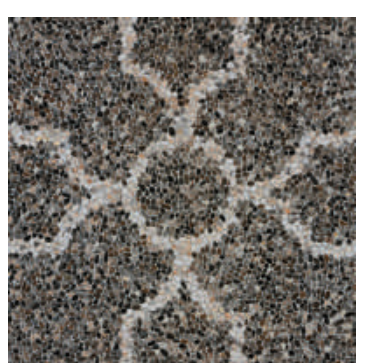

CERÁMICO ESMALTADO / ACABADO MATE

© DAL TILE

MULTICOLOR ZST1
60.5 X 60.5 cm

Gris Acero LIGHT GRAY ZST2
60.5 X 60.5 cm

Gris Acero GRAY ZST3
60.5 X 60.5 cm

Gris Acero GRAY DECO ZST4
60.5 X 60.5 cm

Espesor 9 mm