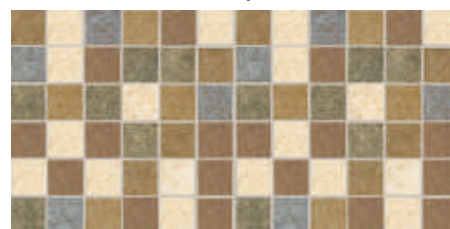

COLORES LH03
5 X 5 cm (Malla 30 X 60 cm) | Blanco Antigo