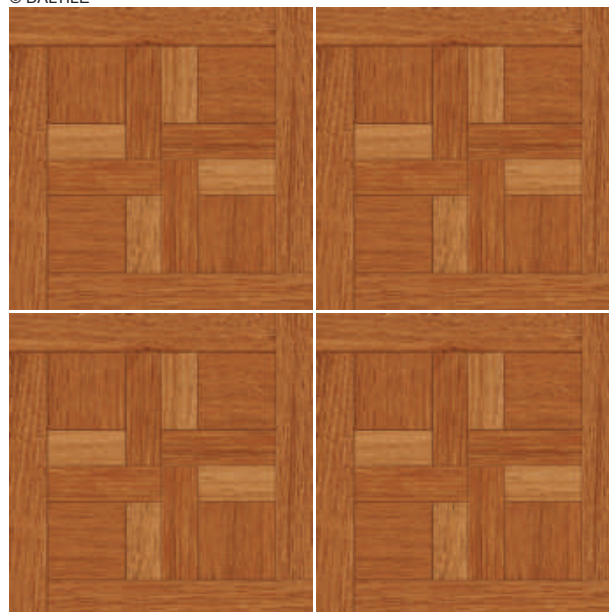

CASTAÑO ZD01
45 X 45 cm

Chocolate

Espesor
8.6 mm

Boquilla
4 mm

PEI
4

Variación
Baja

Boquilla recomendada ADHESIVO CERÁMICO