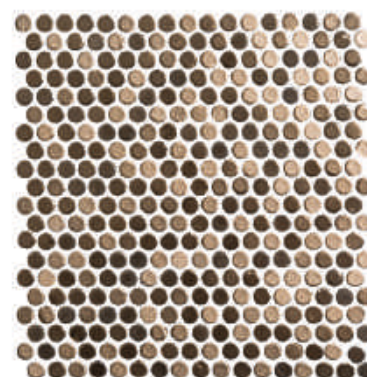

■ Sepia

Variación
Alta

Boquilla recomendada ADHESIVO PISO SOBRE PISO

IMPERIAL CAFÉ 30 X 30 CM

IMPERIAL

30 X 30 CM

MOSAICO DE VIDRIO

CAFÉ ZXY1
30 X 30 cm

Sepia

Variación
Alta

Boquilla recomendada ADHESIVO PISO SOBRE PISO

PENNY BRONZE 30 X 30 CM

PENNY

30 X 30 CM

MOSAICO METÁLICO

BRONZE ZXY4
30 X 30 cmGris
LigeroVariación
Alta