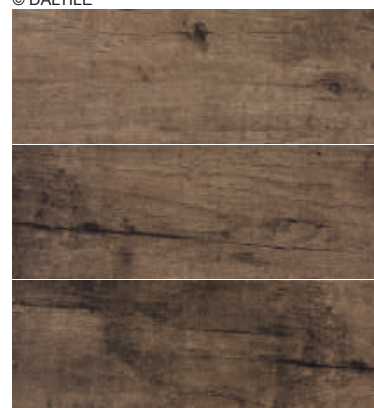

ADHESIVO CERÁMICO

REVEAL IMAGING®

KENDAL BROWN 18 X 50 CM / ACABADO MATE

KENDAL

18 X 50 CM

DALGRES / ACABADO MATE

© DALTILE

BROWN GKD1
18 X 50 cm