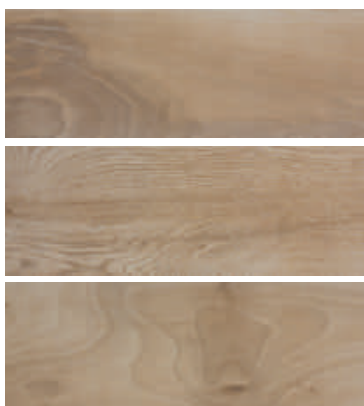

BEIGE EM01
18 X 50 cm

| Sepia