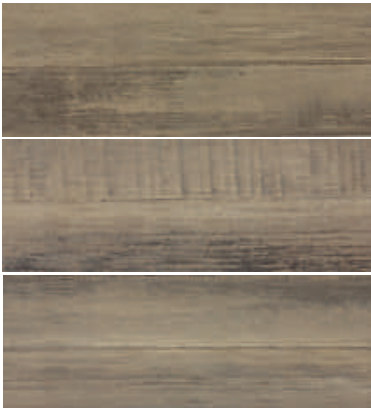

HOME WOOD GRAY 18 X 50 CM / ACABADO MATE

HOME WOOD

18 X 50 CM

DALGRES / ACABADO MATE

© DAL TILE

GRAY GHW1
18 X 50 cm

■ Sepia

CEREZO GHW2
18 X 50 cm