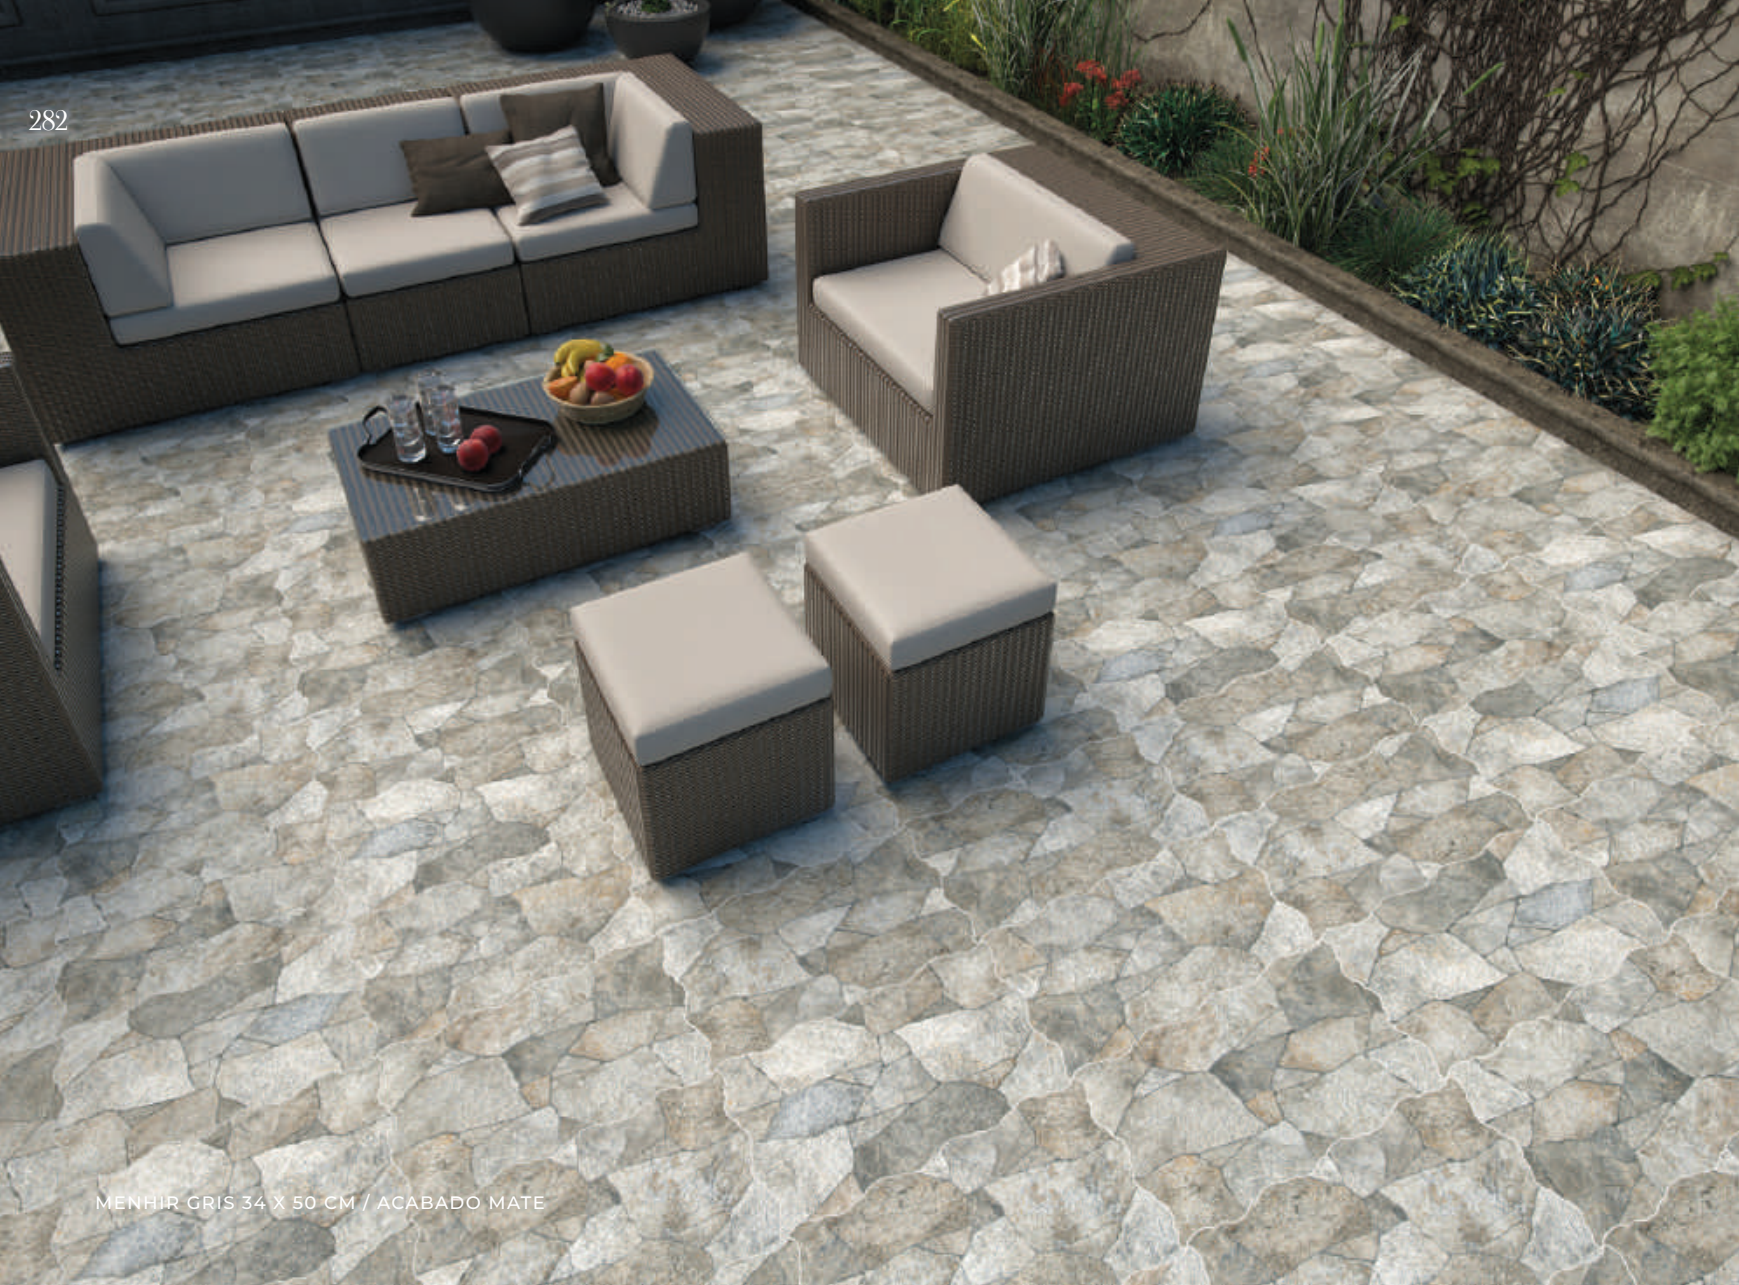

MENHIR GRIS 34 X 50 CM / ACABADO MATE

MENHIR

34 X 50 CM

CERÁMICO / ACABADO MATE

© DAL TILE