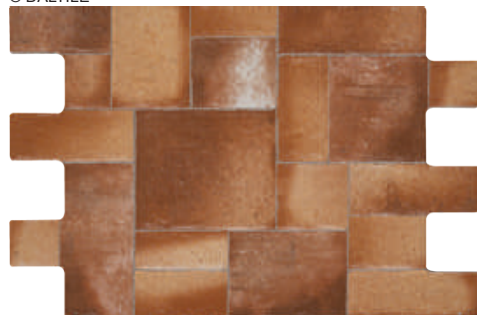

RED GTU1
34 X 50 cm

Grís
Acero