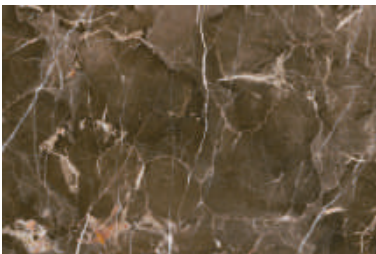

CAFÉ ZDO8
30 X 45 cm

Chocolate

Espesor
8 mm

Boquilla
2 mm

PEI
NA

Variación
Media

Boquilla recomendada

ADHESIVO CERÁMICO