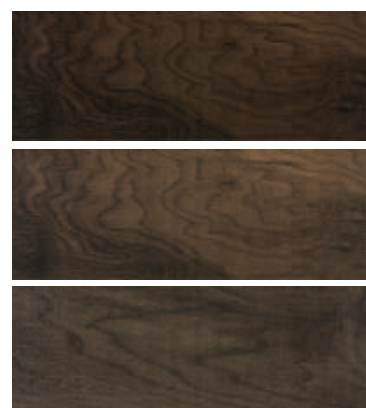

MOKA ZDM4
18 X 50 cm

Mocha

Mocha

Espesor
9 mm

Boquilla
4 mm

PEI
4

Variación
Media

Antiderrapante

Se recomienda un desfase no mayor al 25% del largo de la pieza.

Boquilla recomendada

ADHESIVO CERÁMICO

REVEAL IMAGING®