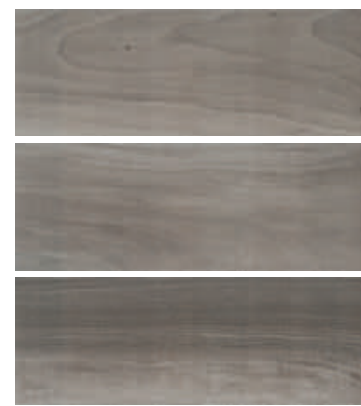

| Gris
Acero

BEIGE EM01
18 X 50 cm

| Sepia

BROWN EM02
18 X 50 cm

| Mocha

GREY EM03
18 X 50 cm

| Gris
Acero

MOSAICOS