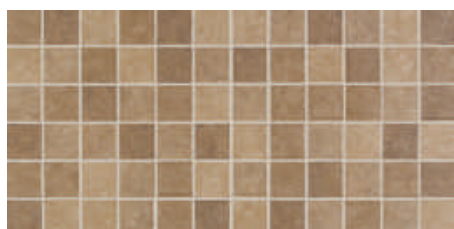

| Sepia

Variación
Alta

| Boquilla recomendada ADHESIVO PISO SOBRE PISO

LYNDHURST BROWN 5 X 5 CM

LYNDHURST

5 X 5 CM MALLA 30 X 60 CM

MOSAICO CERÁMICO / ACABADO MATE

BROWN LH01
5 X 5 cm (Malla 30 X 60 cm) | Avellana